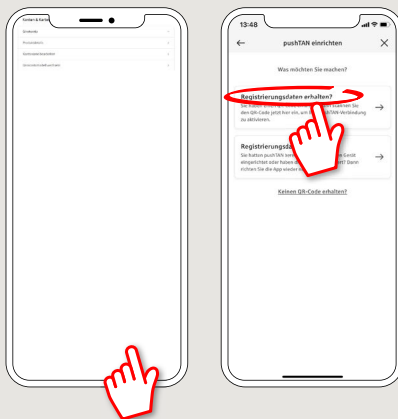

pushTAN: Configurare inițială

www.sparkasse-opr.de/pushtan

 Sparkasse
Ostprignitz-Ruppin

Începeți procesul de înregistrare descris mai jos numai după ce ați primit scrisoarea de înregistrare și datele de acces la serviciile bancare online (PIN-ul inițial și numele de utilizator). Dacă ați înlocuit procedura anterioară cu pushTAN, păstrați-vă datele de acces obișnuite. În caz contrar veți primi, separat, prin poștă o scrisoare cu un PIN, care conține noile date de acces.

1 Descărcați aplicația S-pushTAN pe telefonul dvs. inteligent.

2 Porniți aplicația și tastați „**Jetzt einrichten**” > „**Registrierungsdaten erhalten**” > „**Weiter**” > „**Weiter**” pentru a permite setarea notificărilor Push.

3 La următorul pas introduceți o parolă pentru aplicație și confirmați-o prin reintroducere.

Apoi, trebuie să specificați dacă doriți să deschideți aplicația folosind **TouchID** sau **FaceID** ca alternativă.