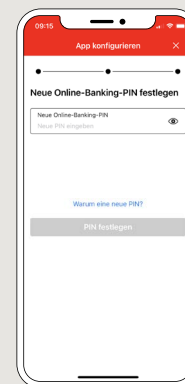

pushTAN: Configurare inițială

www.sparkasse-opr.de/pushtan

 Sparkasse
Ostprignitz-Ruppin

Începeți procesul de înregistrare descris mai jos numai după ce ați primit scrisoarea de înregistrare și datele de acces la serviciile bancare online (PIN-ul inițial și numele de utilizator). Dacă ați înlocuit procedura anterioară cu pushTAN, păstrați-vă datele de acces obișnuite. În caz contrar veți primi, separat, prin poștă o scrisoare cu un PIN, care conține noile date de acces.

3 La următorul pas introduceți o parolă pentru aplicație și confirmați-o prin reintroducere.

Apoi, trebuie să specificați dacă doriți să deschideți aplicația folosind **TouchID** sau **FaceID** ca alternativă.

4 Permiteți accesul aplicației la camera dvs., pentru a putea scana codul QR al scrisorii de înregistrare.

5 La următorul pas înregistrați-vă datele de acces pentru online-banking.

6 Dacă ați primit de la noi datele inițiale de acces la serviciile bancare online, acum trebuie să schimbați PIN-ul care v-a fost atribuit. Apoi confirmați acest PIN introducându-l din nou.

Țineți bine minte acest PIN! Veți avea nevoie de acest cod PIN și pentru a vă autentifica prin intermediul aplicației „Sparkasse” și www.sparkasse-opr.de.

7 Conexiunea dvs. pushTAN a fost configurată cu succes!