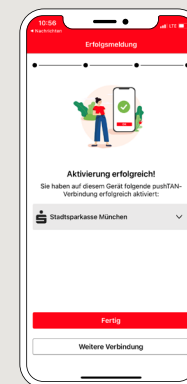

1 Descărcați aplicația S-pushTAN pe telefonul dvs. inteligent.

2 Porniți aplicația și tastați „**Jetzt einrichten**” > „**Registrierungsdaten erhalten**” > „**Weiter**” > „**Weiter**” pentru a permite setarea notificărilor Push.

3 La următorul pas introduceți o parolă pentru aplicație și confirmați-o prin reintroducere.

Apoi, trebuie să specificați dacă doriți să deschideți aplicația folosind **TouchID** sau **FaceID** ca alternativă.

4 Permiteți accesul aplicației la camera dvs., pentru a putea scana codul QR al scrisorii de înregistrare.

5 La următorul pas înregistrați-vă datele de acces pentru online-banking.

6 Dacă ați primit de la noi datele inițiale de acces la serviciile bancare online, acum trebuie să schimbați PIN-ul care v-a fost atribuit. Apoi confirmați acest PIN introducându-l din nou.

Țineți bine minte acest PIN! Veți avea nevoie de acest cod PIN și pentru a vă autentifica prin intermediul aplicației „Sparkasse” și www.sparkasse-opr.de.

7 Conexiunea dvs. pushTAN a fost configurată cu succes!