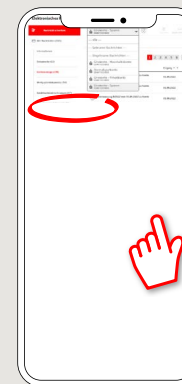

pushTAN: Configurare inițială

www.sparkasse-opr.de/pushtan

 Sparkasse
Ostprignitz-Ruppin

Începeți procesul de înregistrare descris mai jos numai după ce ați primit scrisoarea de înregistrare și datele de acces la serviciile bancare online (PIN-ul inițial și numele de utilizator). Dacă ați înlocuit procedura anterioară cu pushTAN, păstrați-vă datele de acces obișnuite. În caz contrar veți primi, separat, prin poștă o scrisoare cu un PIN, care conține noile date de acces.

1 Descărcați aplicația S-pushTAN pe telefonul dvs. inteligent.

2 Porniți aplicația și tastați „**Jetzt einrichten**” > „**Registrierungsdaten erhalten**” > „**Weiter**” > „**Weiter**” pentru a permite setarea notificărilor Push.

3 La următorul pas introduceți o parolă pentru aplicație și confirmați-o prin reintroducere.

Apoi, trebuie să specificați dacă doriți să deschideți aplicația folosind **TouchID** sau **FaceID** ca alternativă.